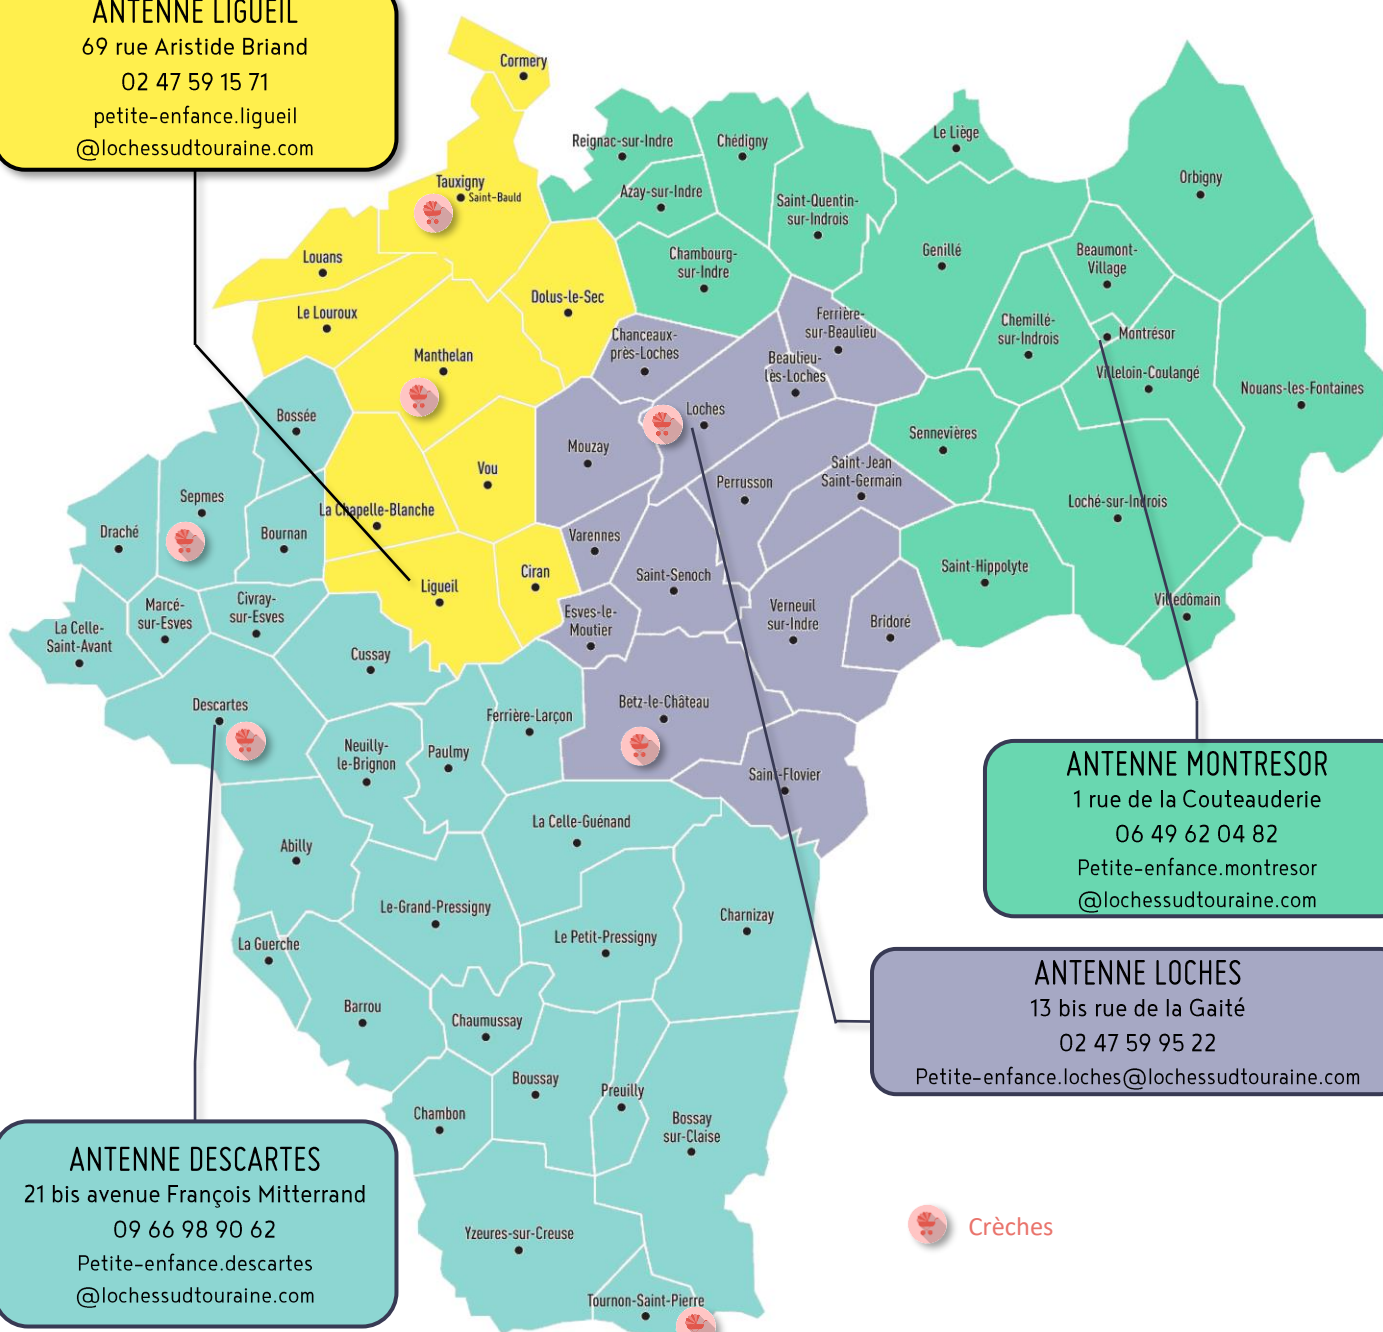

LES COORDONNEES DU RELAIS PETITE ENFANCE

Le Relais Petite Enfance est un lieu d'information et de ressources pour les parents et les assistant(e)s maternel(le)s. Il est aussi un lieu de rencontres et d'échanges pour les professionnel(le)s de l'accueil individuel pour lequel(le)s il propose aussi un accompagnement à la professionnalisation. Ce **service gratuit** est proposé par la Communauté de Communes Loches Sud Touraine.

Le Relais Petite Enfance est **ouvert du lundi au jeudi de 8h30 à 17h et le vendredi jusqu'à 16h30***. Il est également possible de prendre rendez-vous (physique, visio ou téléphonique) en dehors des horaires habituels d'ouverture.

Pour toute information ou question, vous pouvez contacter l'antenne de votre choix :

ANTENNE LIGUEIL

69 rue Aristide Briand
02 47 59 15 71
petite-enfance.ligueil
@lochessudtouraine.com

ANTENNE MONTRESOR

1 rue de la Couteauderie
06 49 62 04 82
Petite-enfance.montresor
@lochessudtouraine.com

ANTENNE LOCHES

13 bis rue de la Gaité
02 47 59 95 22
Petite-enfance.loches@lochessudtouraine.com

ANTENNE DESCARTES

21 bis avenue François Mitterrand
09 66 98 90 62
Petite-enfance.descartes
@lochessudtouraine.com

Crèches

*L'antenne de Montrésor est ouverte à mi-temps.

En cas d'indisponibilité du service, nous vous invitons à laisser un message avec vos coordonnées pour être recontacté.